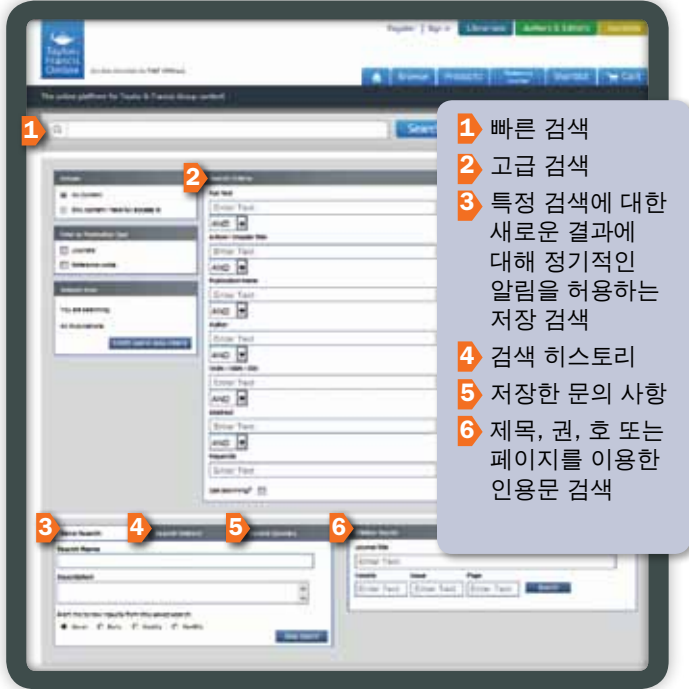

검색

빠른 검색을 통해 신속하게 전체 사이트를 검색할 수 있습니다. 그리고 고급 검색 기능을 통해 인용문, 저자 및 발행 날짜별 검색을 포함하는 검색 옵션으로 검색의 질을 높일 수 있습니다. 또한 다음에 참고할 수 있도록 검색 히스토리를 보고, 문의 사항을 저장할 수 있습니다.

1. 1 빠른 검색
2. 2 고급 검색
3. 3 특정 검색에 대한 새로운 결과에 대해 정기적인 알림을 허용하는 저장 검색
4. 4 검색 히스토리
5. 5 저장한 문의 사항
6. 6 제목, 권, 호 또는 페이지를 이용한 인용문 검색

브라우징

주제와 발행물에 따라 훑어 볼 수 있습니다.