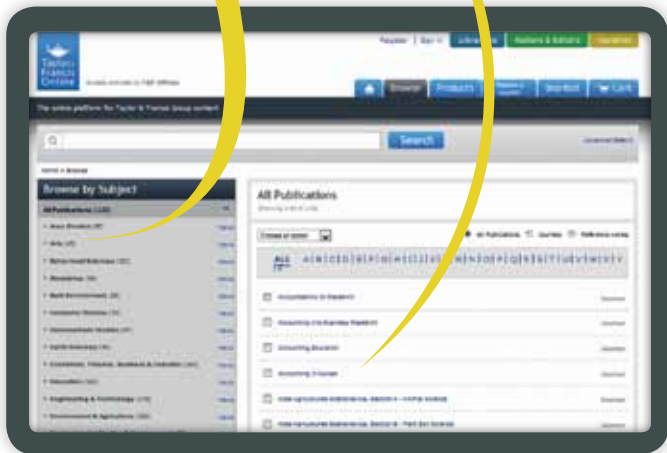

## 검색

빠른 검색을 통해 신속하게 전체 사이트를 검색할 수 있습니다. 그리고 고급 검색 기능을 통해 인용문, 저자 및 발행 날짜별 검색을 포함하는 검색 옵션으로 검색의 질을 높일 수 있습니다. 또한 다음에 참고할 수 있도록 검색 히스토리를 보고, 문의 사항을 저장할 수 있습니다.

- 1 빠른 검색
- 2 고급 검색
- 3 특정 검색에 대한 새로운 결과에 대해 정기적인 알림을 허용하는 저장 검색
- 4 검색 히스토리
- 5 저장한 문의 사항
- 6 제목, 권, 호 또는 페이지를 이용한 인용문 검색

## 브라우징

주제와 발행물에 따라 훑어 볼 수 있습니다.